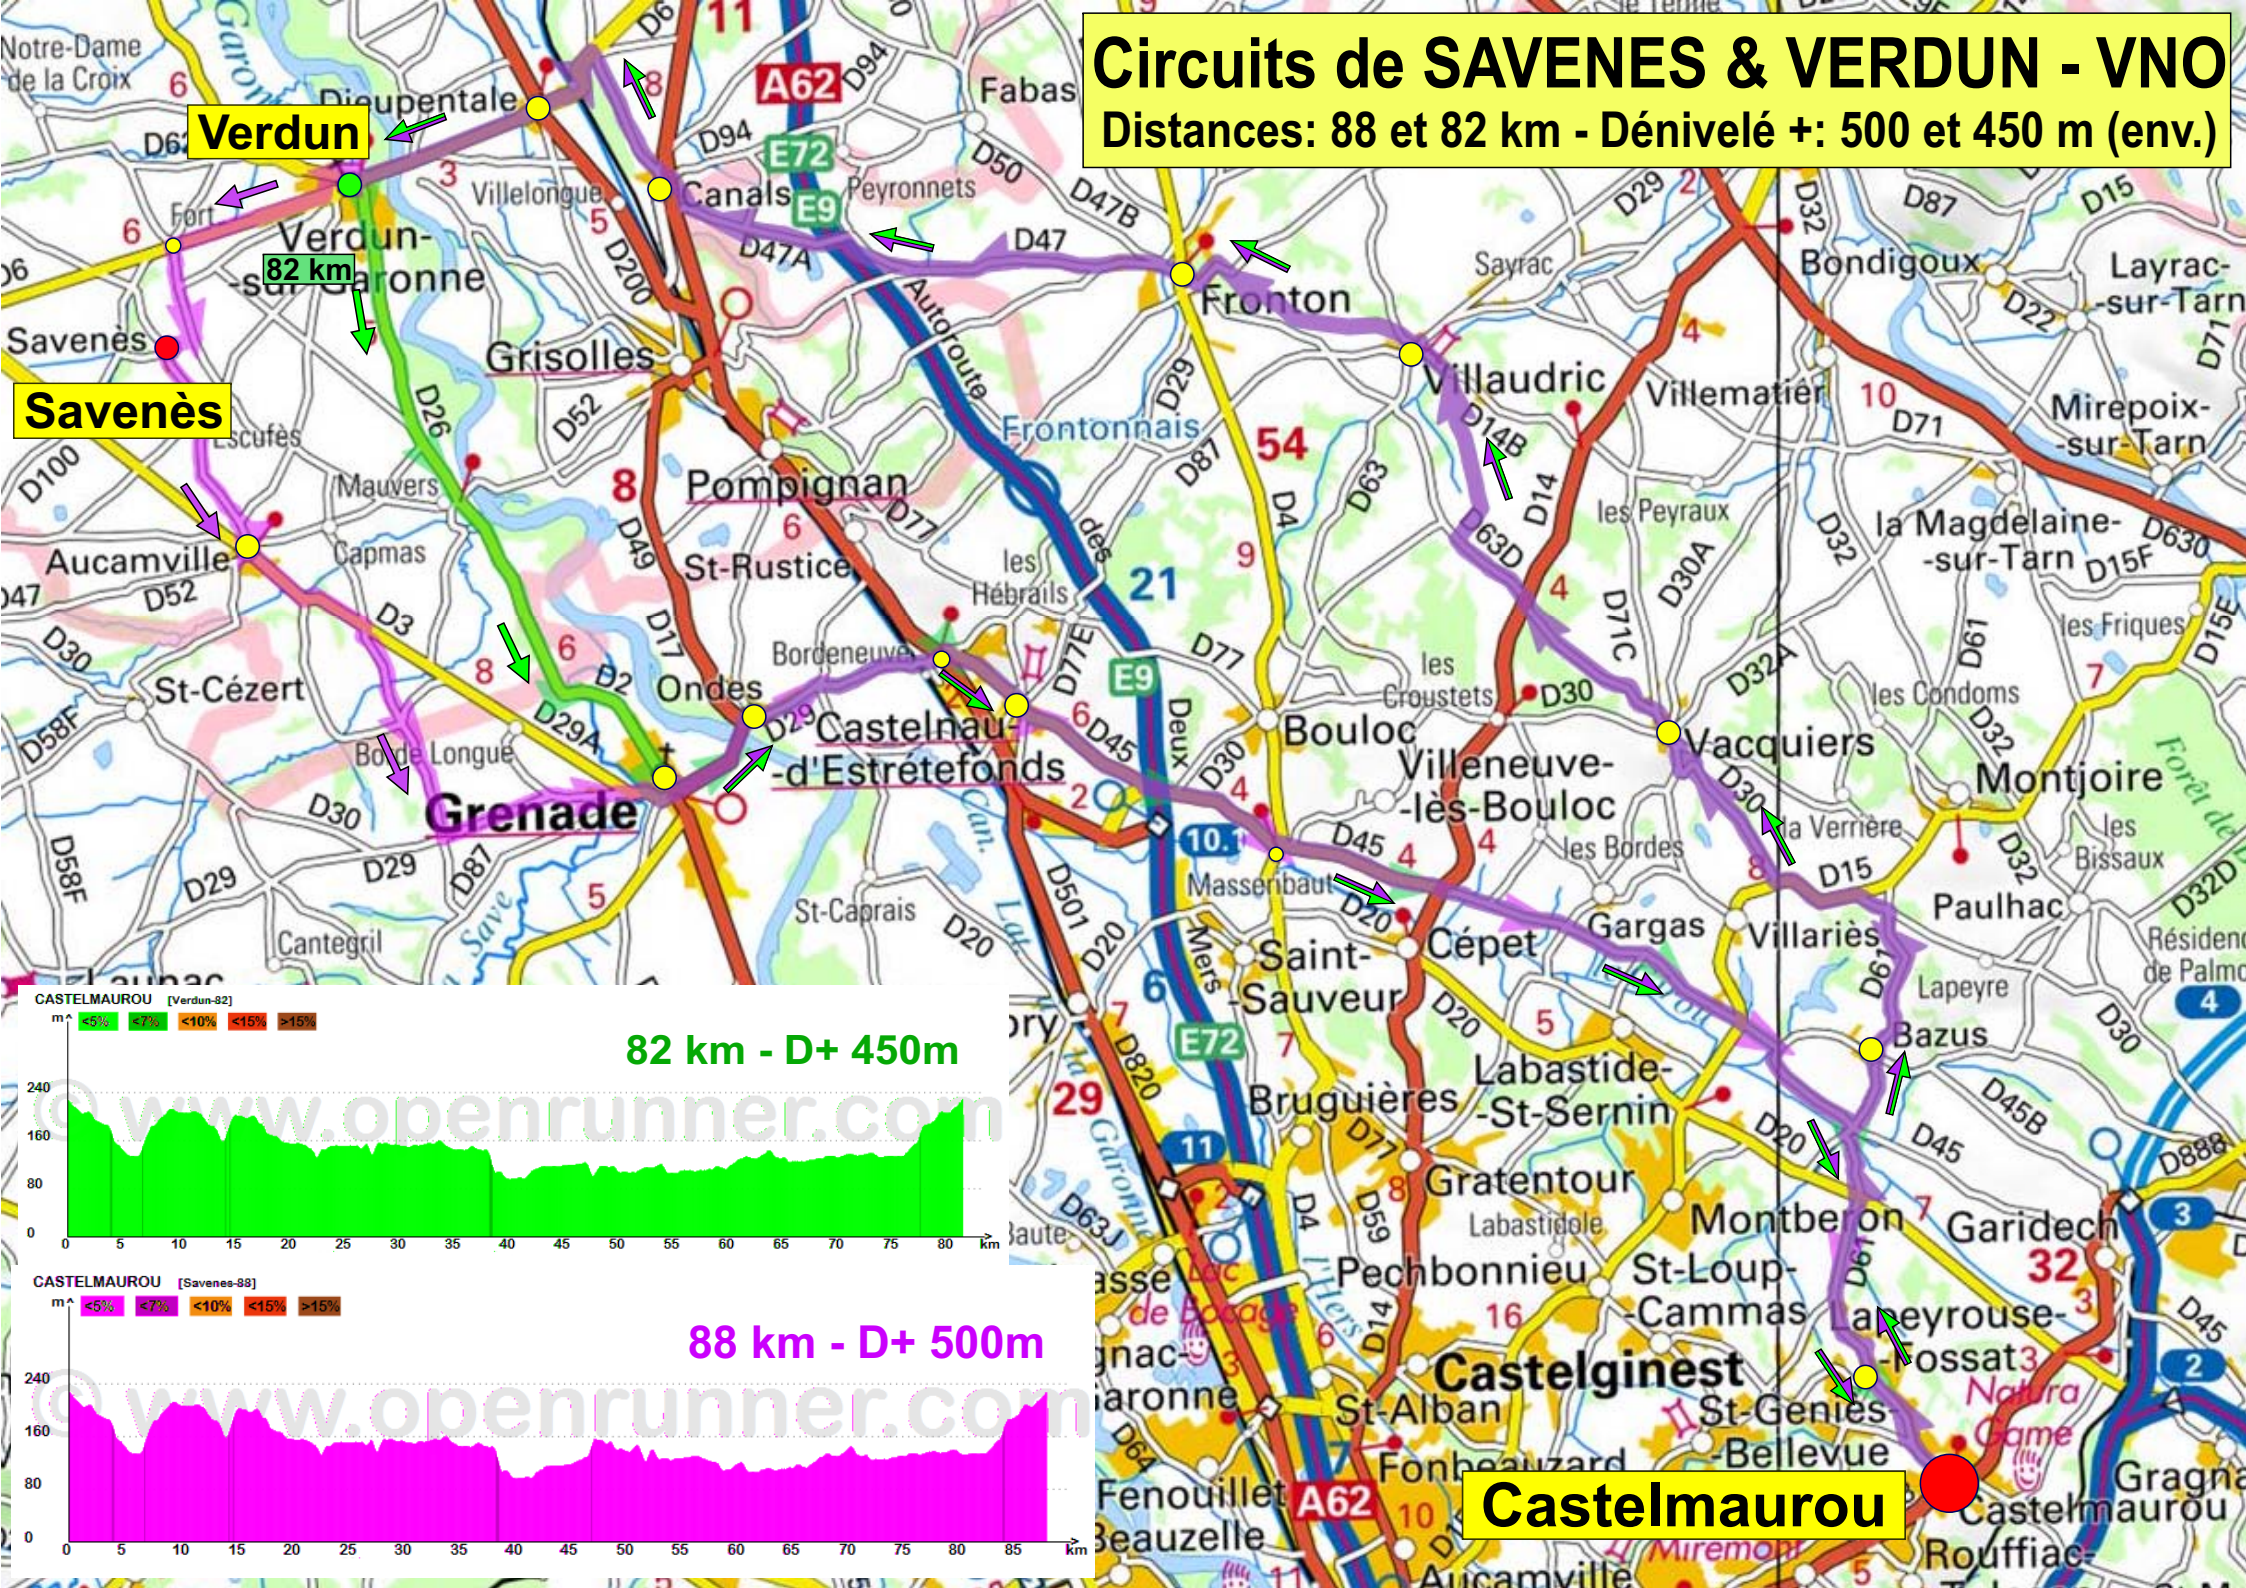

Circuits de SAVENES & VERDUN - VNO

Distances: 88 et 82 km - Dénivelé +: 500 et 450 m (env.)

Verdun

Savenès

82 km

82 km - D+ 450m

88 km - D+ 500m

Castelmaurou